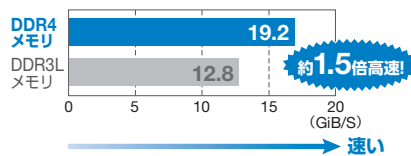

723cb

デュアルコア Core™ i7-7500U

331cb

処理性能2倍以上

*ベンチマークテスト(MAXON CINEBENCH R15)による富士通調べ。本製品に使われているプロセッサの処理能力は、ご使用状況によって異なります。

CPUの性能をフル活用!

DDR4メモリで CPUの性能をフル活用!

低消費電力でありながら、より高速に動作する「DDR4メモリ」を採用し、高性能なCPU性能を余すことなく引き出します。

*「DDR3Lメモリ PC3L-12800」と「DDR4メモリ PC4-19200」との比較です。数値は規格上の理論値です。

快適な文字入力

賢い変換機能「ATOK」の搭載で、 文字入力をもっとスムーズに!

文字入力や変換をかしこく支援してくれる日本語入力システム「ATOK」を搭載。文脈を読んだ変換やミスの指摘で、文字入力がかつてないほど快適に。

こんなミスも見逃さない!

品名	基本OS	ディスプレイ	CPU	メモリ	HDD	無線通信機能	Office
AH50/B3	Windows 10 Home 	15.6型ワイド スーパーファイン液晶	インテル® Core™ i7-7700HQ プロセッサー (2.80GHz/最大3.80GHz)	4GB/ 最大16GB	約1TB	Bluetooth® 機能、無線LAN (IEEE 802.11a/b/g/n/ac準拠、 MU-MIMO対応)	Home & Business Premium Office