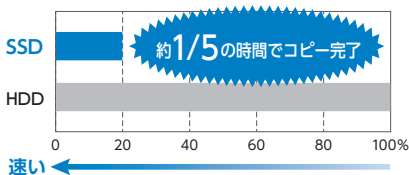

【SSDとHDDの処理速度比較】

セキュリティソフト3年版

セキュリティソフトが3年間使えて安心

ウイルス対策や外部からの不正アクセスを阻止するセキュリティソフト「マカフィー・ライブセーフ3年版」を搭載。他のパソコンやスマートフォン、タブレットなども台数無制限でセキュリティ対策を行います。*OSによっては、使える機能に違いがあります。

筆ぐるめ 25

自由自在にデザインできる!

自分で編集・加工したお気に入りの写真を入れて、オリジナルデザインの年賀状が作れます。選べるレイアウトパターンや素材も豊富。年賀状などに欠かせない住所録の管理や宛名書きにも対応します。