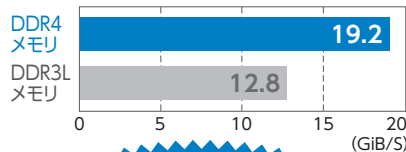

CPUの性能をフル活用!

DDR4メモリでCPUの性能をフル活用!

低消費電力でありながら、より高速に動作する「DDR4メモリ」を採用し、高性能なCPU性能を余すことなく引き出します。

約**1.5倍**高速!

*[DDR3Lメモリ PC3L-12800]と[DDR4メモリ PC4-19200]との比較です。数値は規格上の理論値です。

快適な文字入力

賢い変換機能「ATOK」の搭載で、文字入力をもっとスムーズに!

文字入力や変換を賢く支援してくれる日本語入力システム「ATOK」を搭載。文脈を読んだ変換やミス指摘で、文字入力がかつてないほど快適に。

こんなミスも見逃さない!

かしこい日本語
ATOK